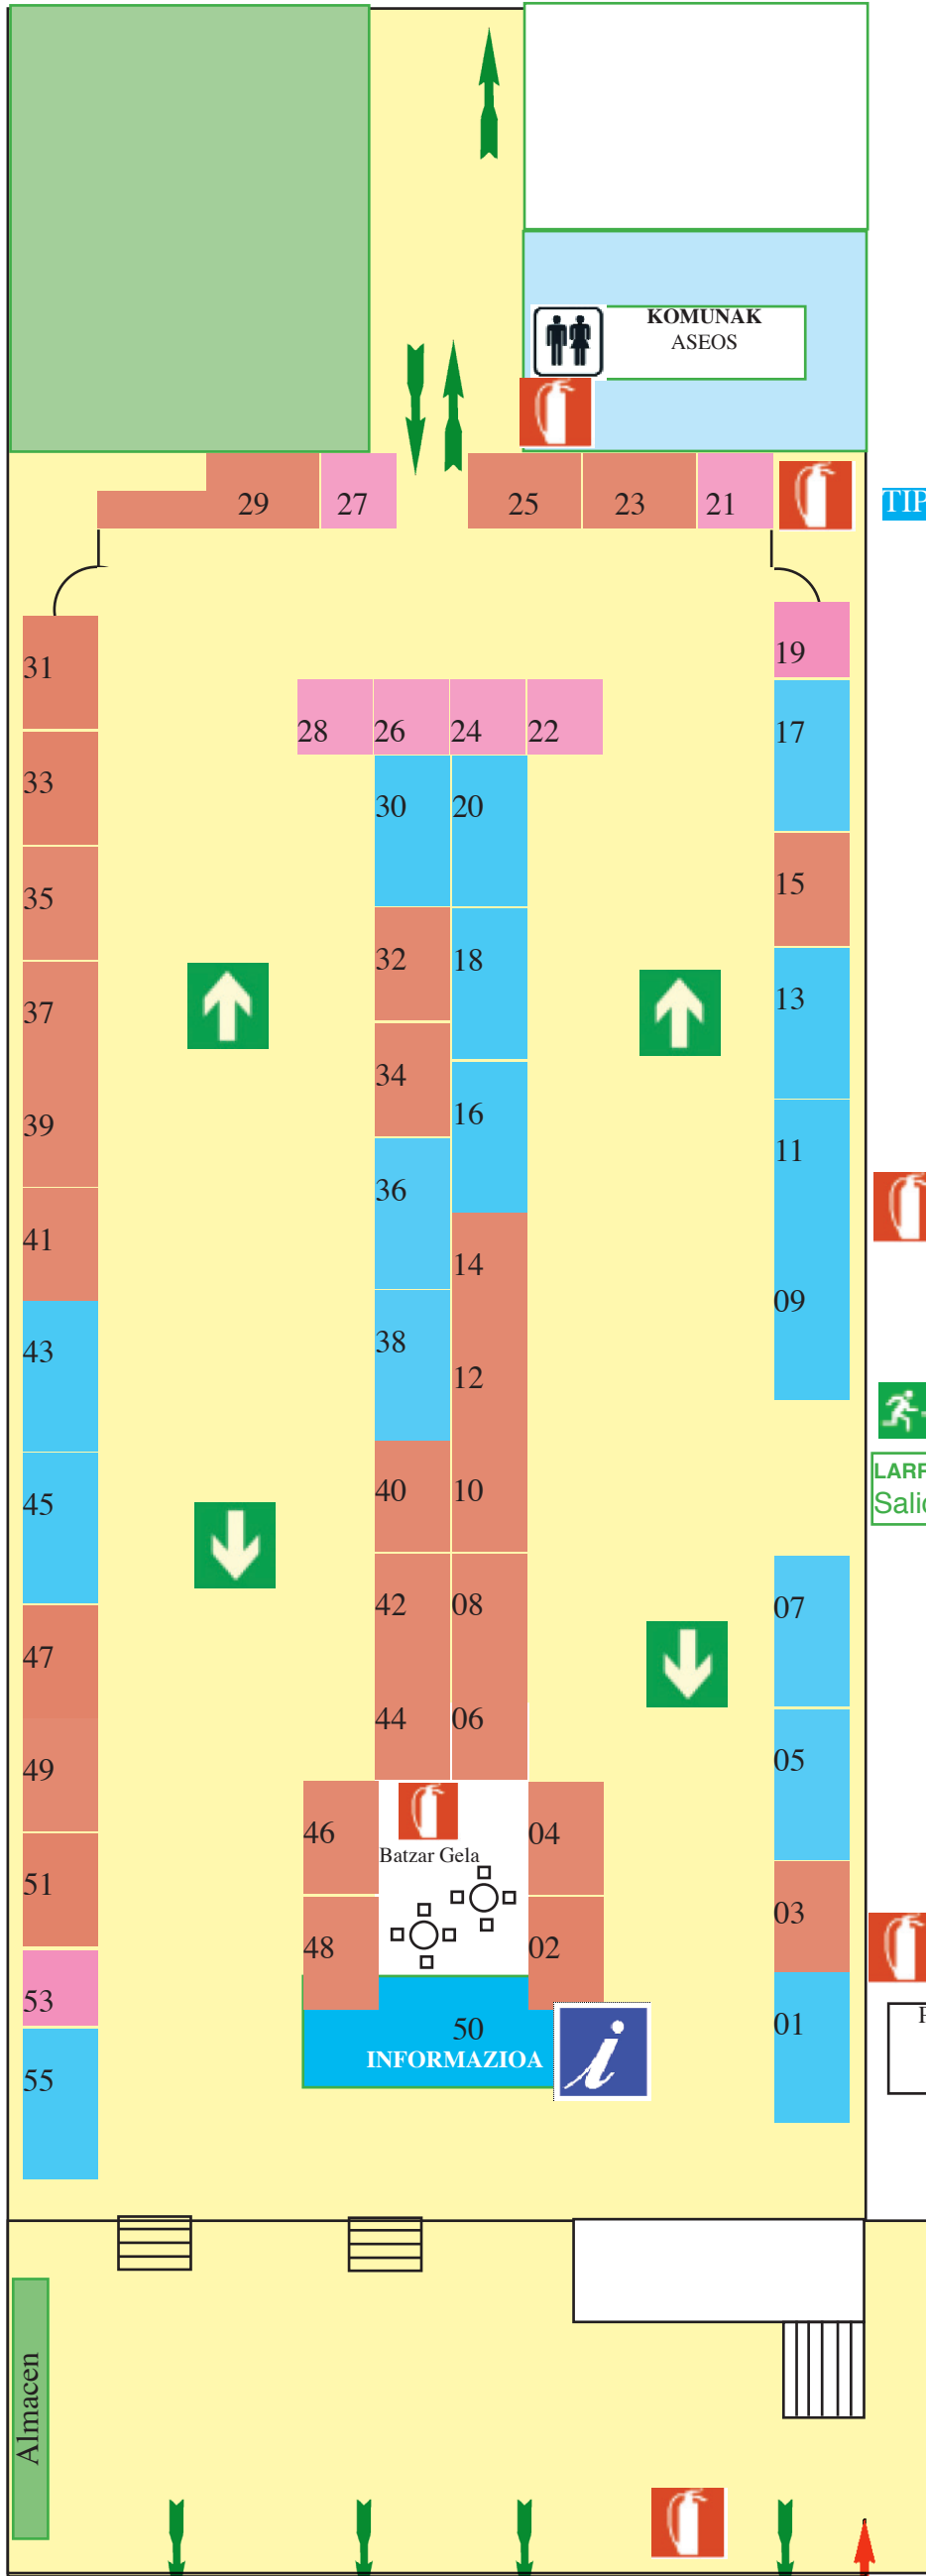

ARANDOÑO TORRE KALEA

Artisauak Sarrera  
Zama eta Deskarga

Entrada de artesano@s  
Carga y Descarga

TOPAGUNEA  
Punto de Encuentro

LARRIALDIRAKO SARRERA  
Salida de emergencia

KOMUNAK  
ASEOS

TIPO - C -

LARRIALDIRAKO SARRERA  
Salida de emergencia

Premio Público  
Mejor stand  
2018

AFORO  
Feria  
506 pax

Azoka Kalea

TOPAGUNEA  
Punto de Encuentro

Kanpotorrosteta Kalea

IRTEERA

SARRERA

LIBURU ETA DISKO AZOKA  
LANDAKO ETORBIDEA

URIBARRI KALEA  
Ikustariak Sarrera  
Entrada de Visitantes

ERDIALDEA